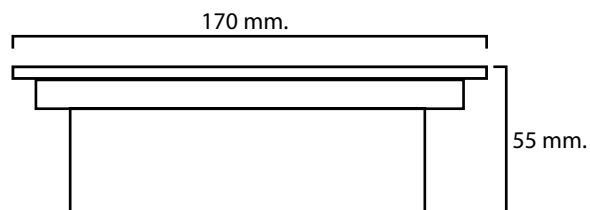

CARACTERÍSTICAS

COLOR DE TEMPERATURA

3000K

6000K